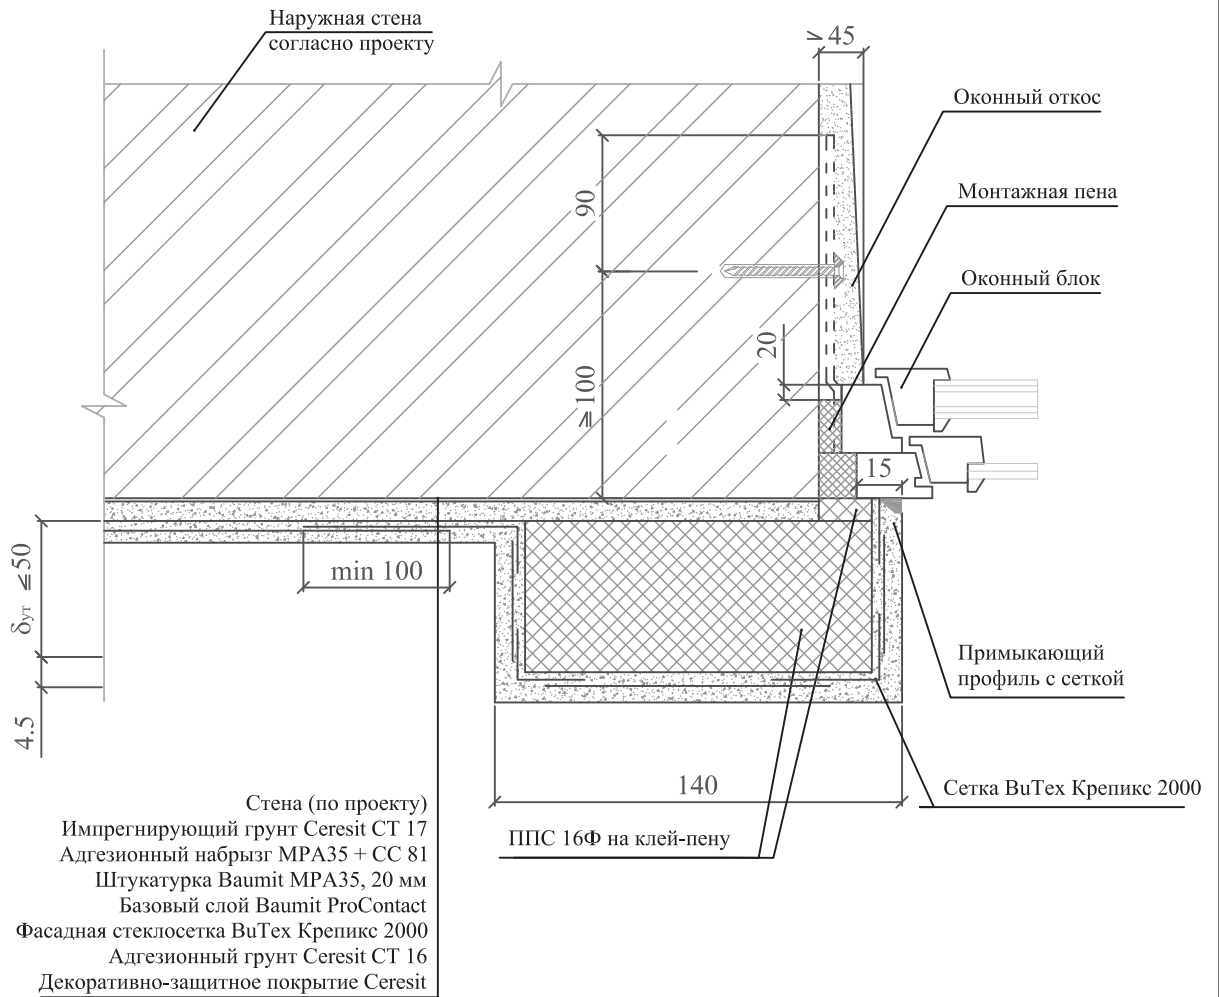

ПРИМЫКАНИЕ СФТК CERESIT VWS К ОКОННОМУ БЛОКУ (горизонтальный разрез)

Изм.	Кол. уч.	Лист	№ док.	Подпись	Дата