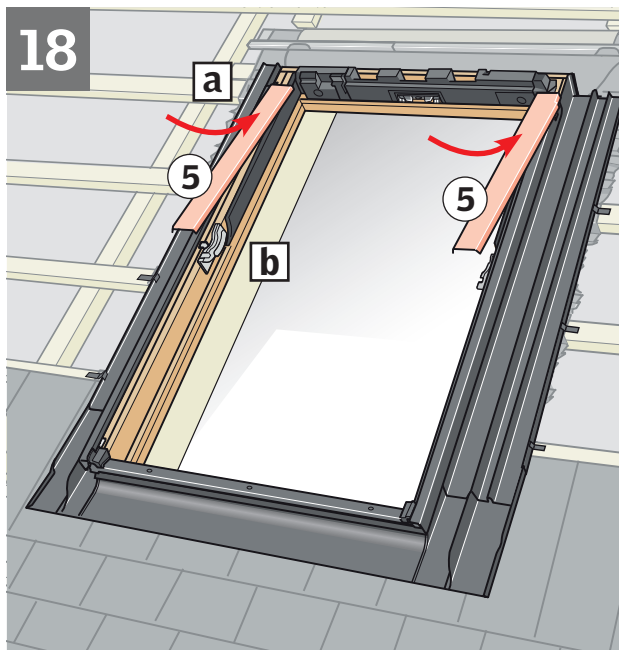

EDS

монтажные уголки монтируются на ОСБ

BDX
BFX

8

9

10

11

12