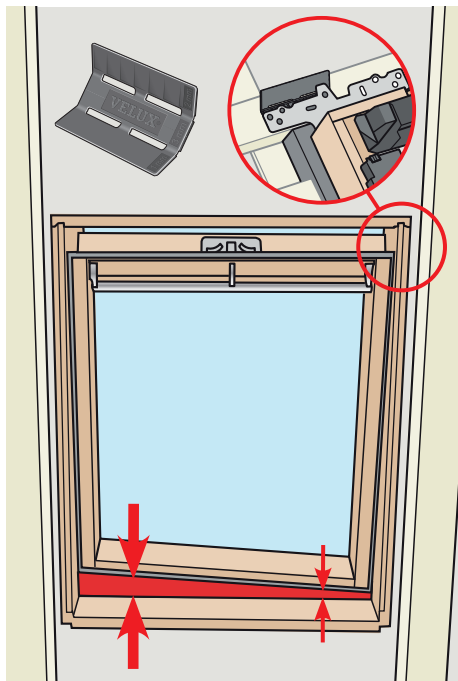

EDS

монтажные уголки монтируются на ОСБ

BDX
BFX

8

9

10

11

12