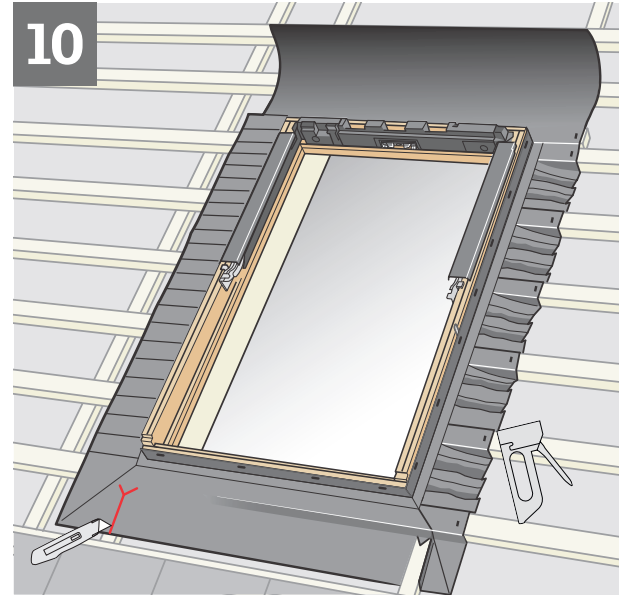

EDS

монтажные уголки монтируются на ОСБ

BDX
BFX

8

9

10

11

12