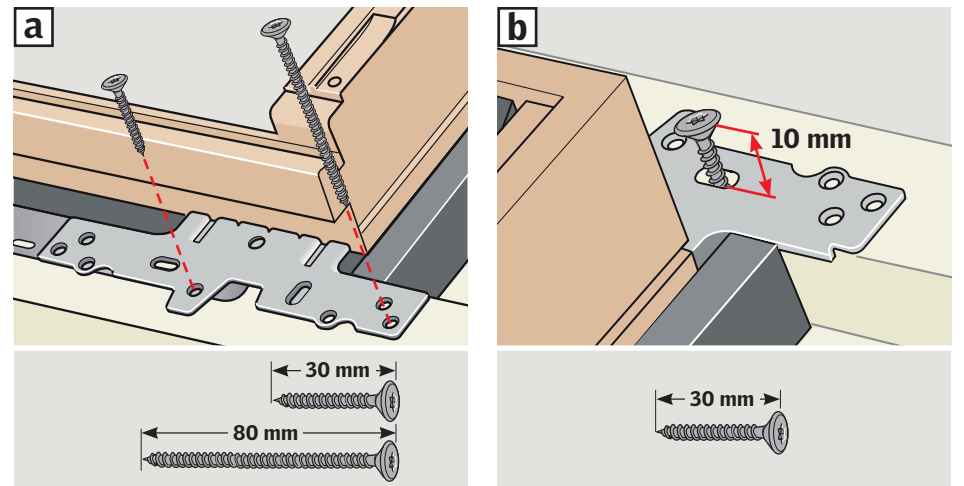

EDS

монтажные уголки монтируются на ОСБ

BDX
BFX

8

9

10

11

12