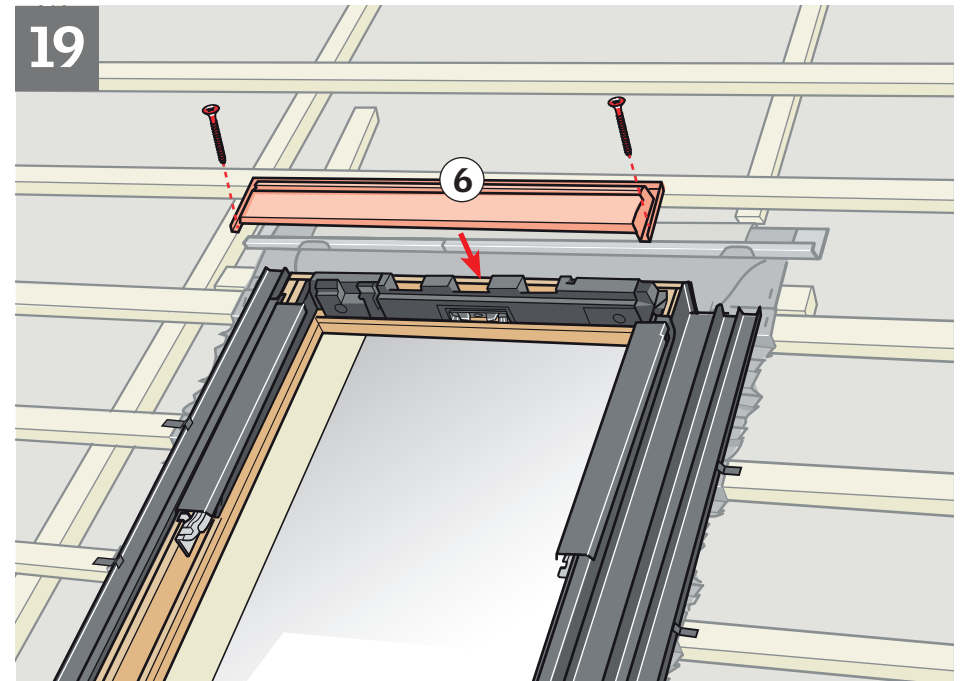

EDS

монтажные уголки монтируются на ОСБ

BDX
BFX

8

9

10

11

12