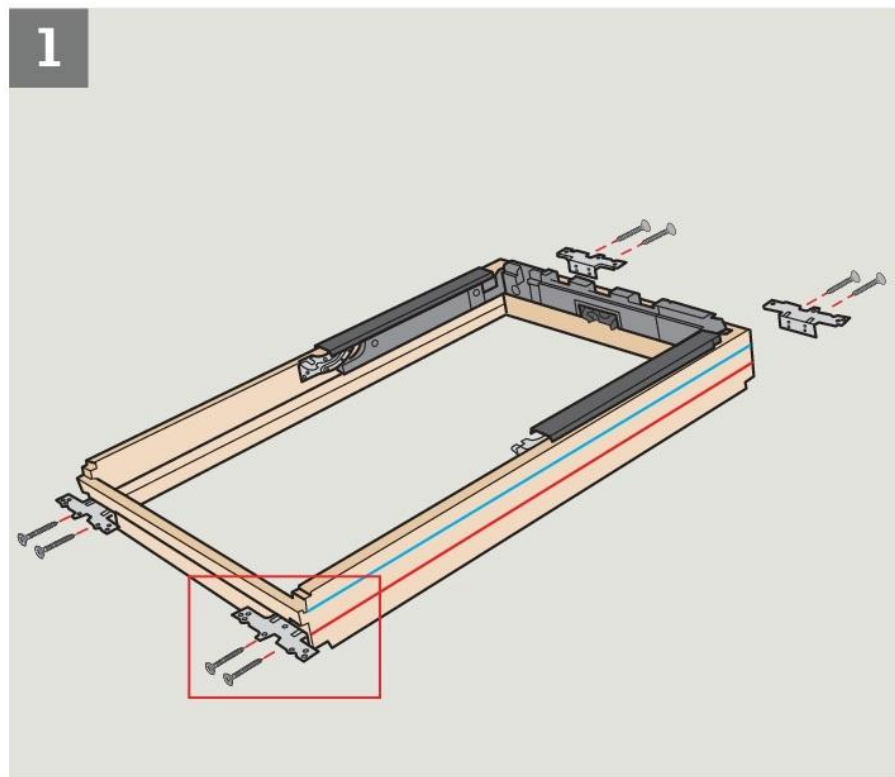

EDS

монтажные уголки монтируются на ОСБ

BDX
BFX

8

9

10

11

12