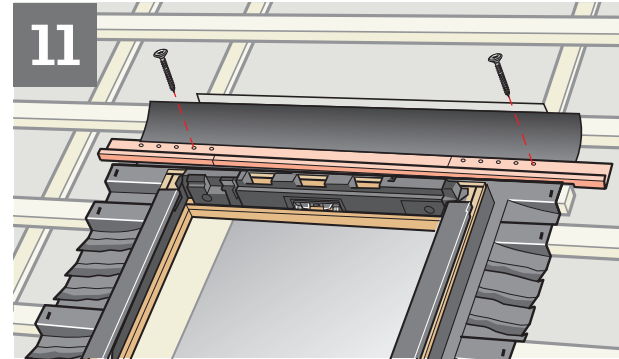

EDS

монтажные уголки монтируются на ОСБ

BDX
BFX

8

9

10

11

12