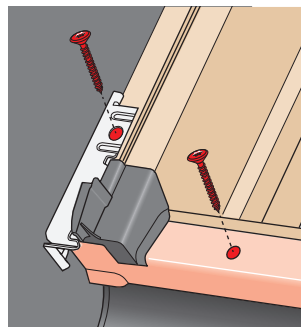

EDS

монтажные уголки монтируются на ОСБ

BDX
BFX

8

9

10

11

12