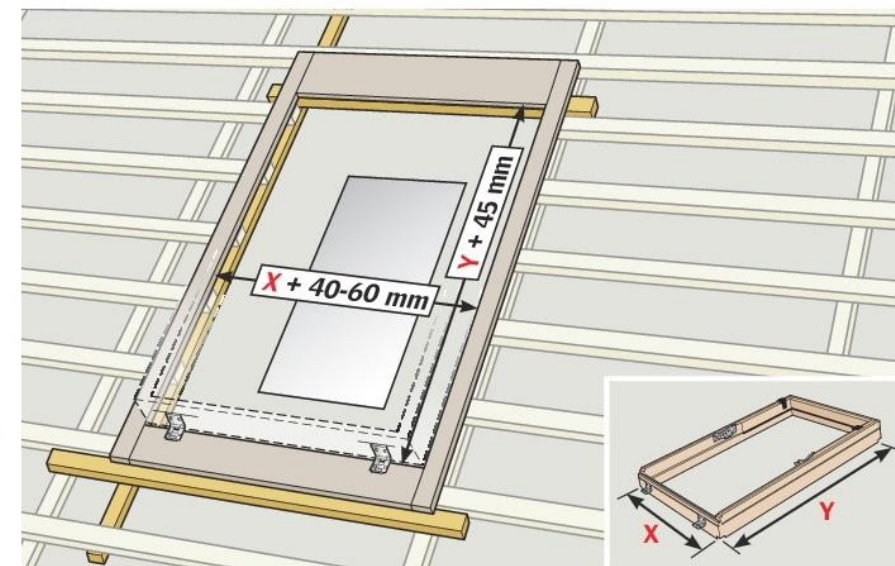

EDS

монтажные уголки монтируются на ОСБ

BDX
BFX

8

9

10

11

12