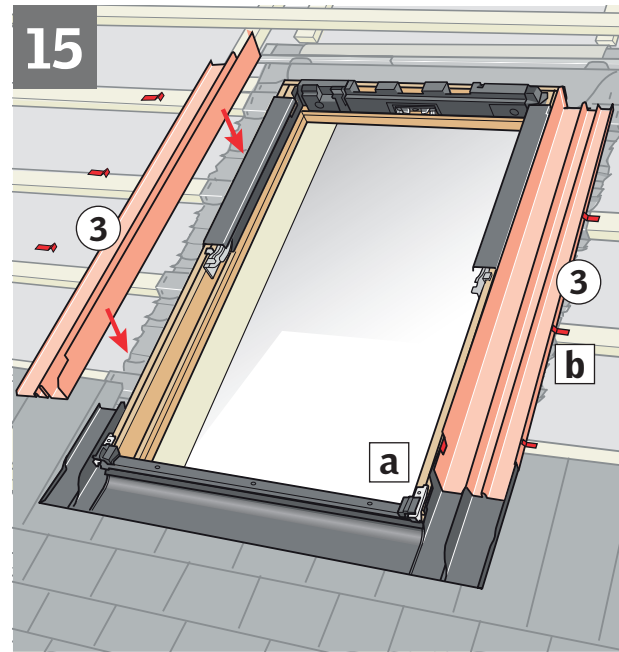

EDS

монтажные уголки монтируются на ОСБ

BDX
BFX

8

9

10

11

12