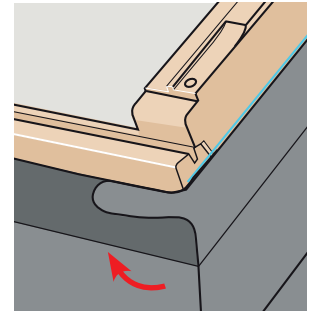

EDS

монтажные уголки монтируются на ОСБ

BDX
BFX

8

9

10

11

12