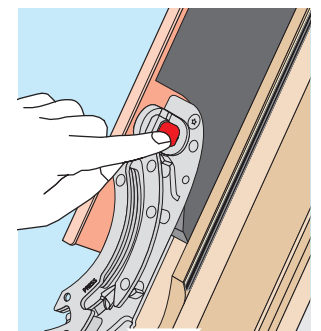

EDS

монтажные уголки монтируются на ОСБ

BDX
BFX

8

9

10

11

12