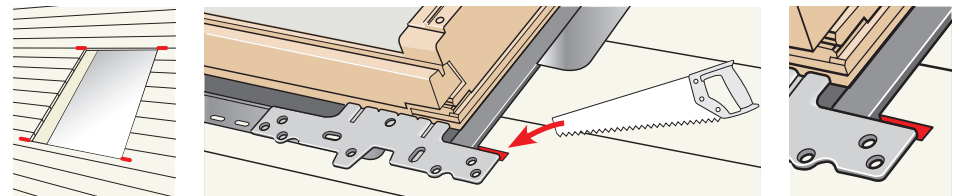

EDS

монтажные уголки монтируются на ОСБ

BDX
BFX

8

9

10

11

12