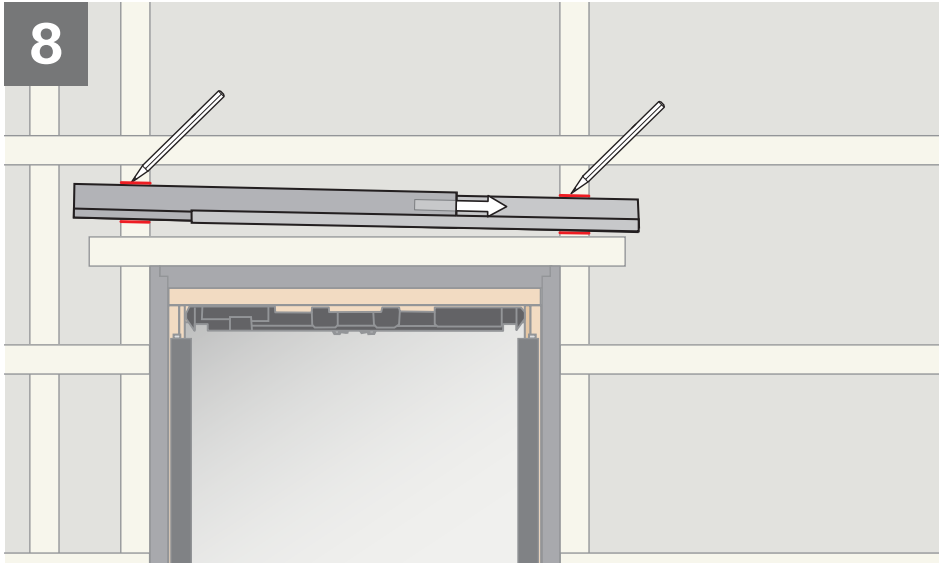

EDS

монтажные уголки монтируются на ОСБ

BDX
BFX

8

9

10

11

12