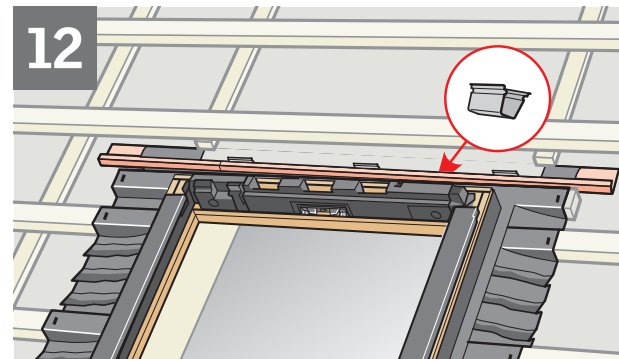

EDS

монтажные уголки монтируются на ОСБ

BDX
BFX

8

9

10

11

12