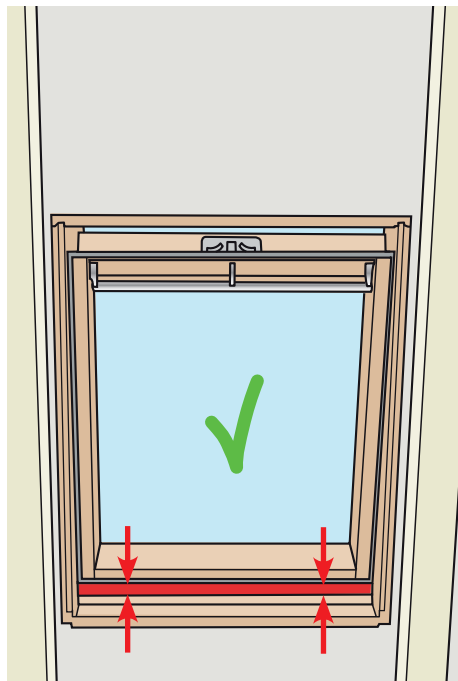

EDS

монтажные уголки монтируются на ОСБ

BDX
BFX

8

9

10

11

12