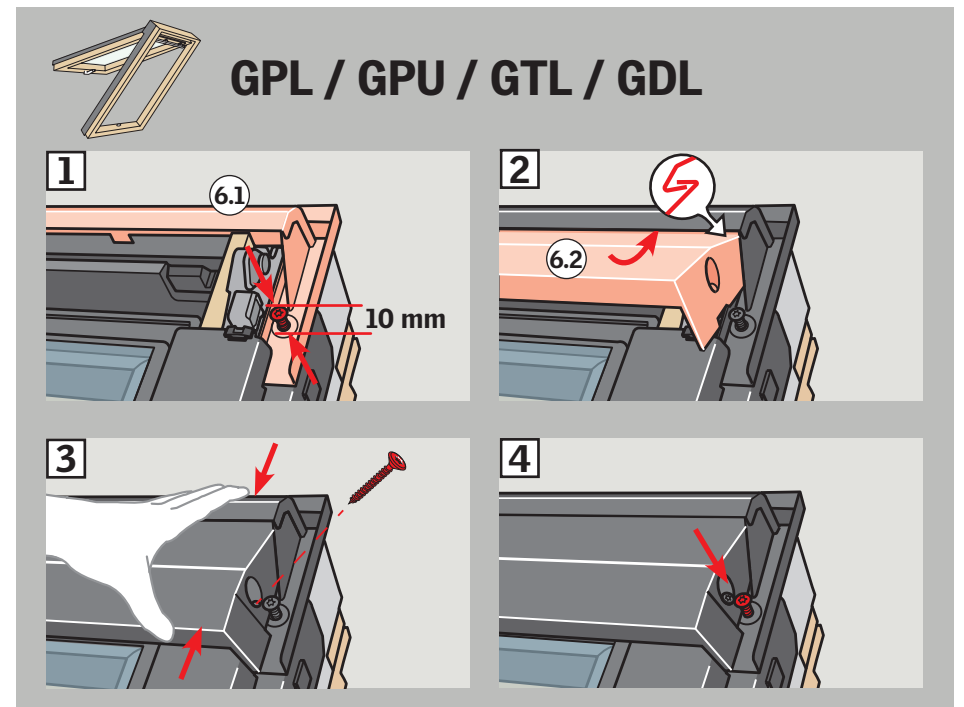

EDS

монтажные уголки монтируются на ОСБ

BDX
BFX

8

9

10

11

12