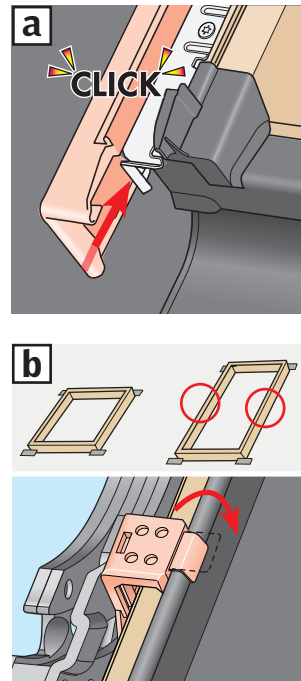

EDS

монтажные уголки монтируются на ОСБ

BDX
BFX

8

9

10

11

12