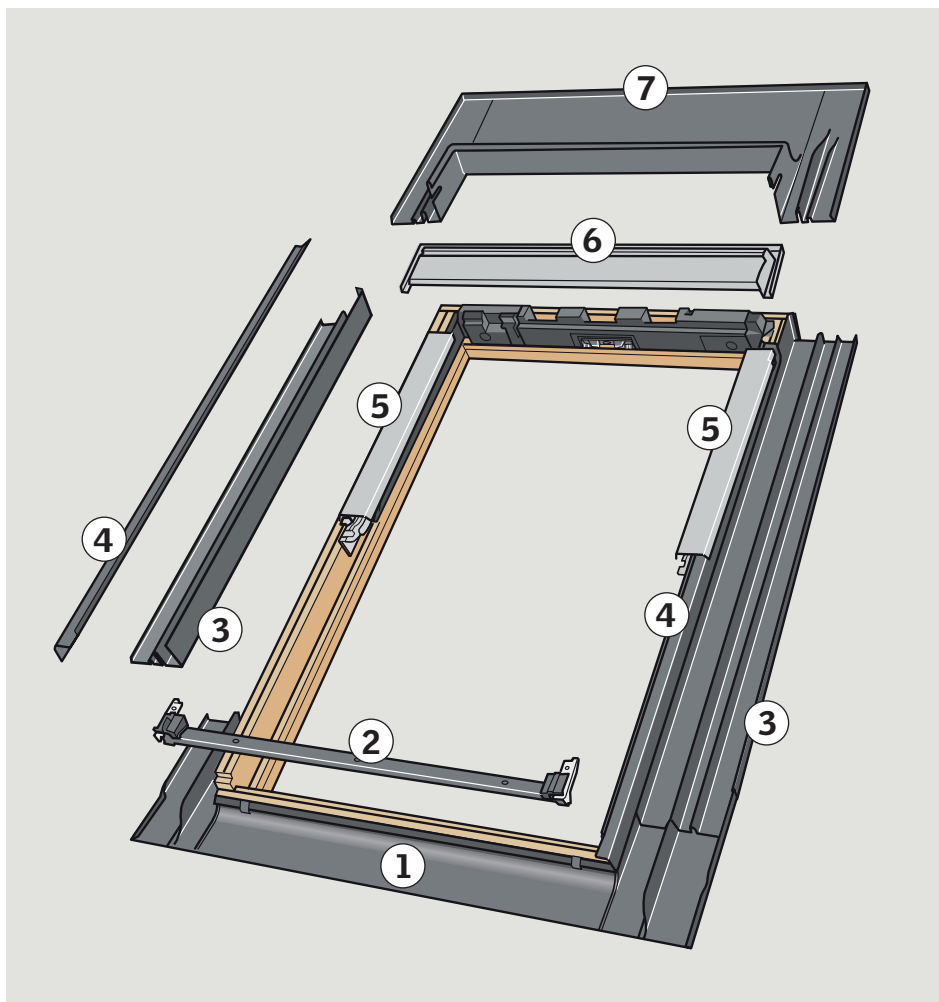

EDS

монтажные уголки монтируются на ОСБ

BDX
BFX

8

9

10

11

12