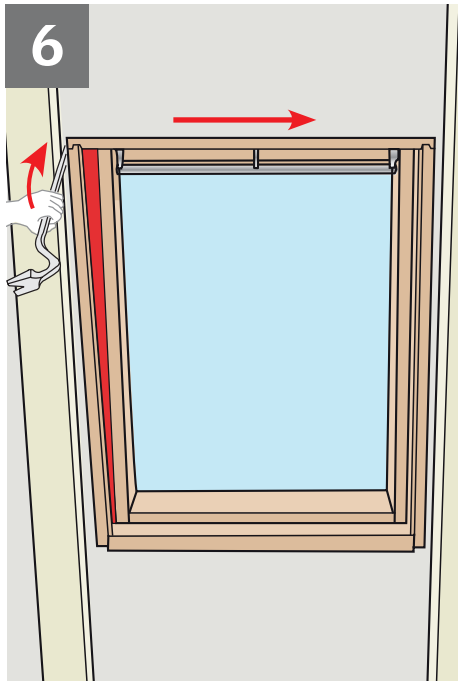

EDS

монтажные уголки монтируются на ОСБ

BDX
BFX

8

9

10

11

12