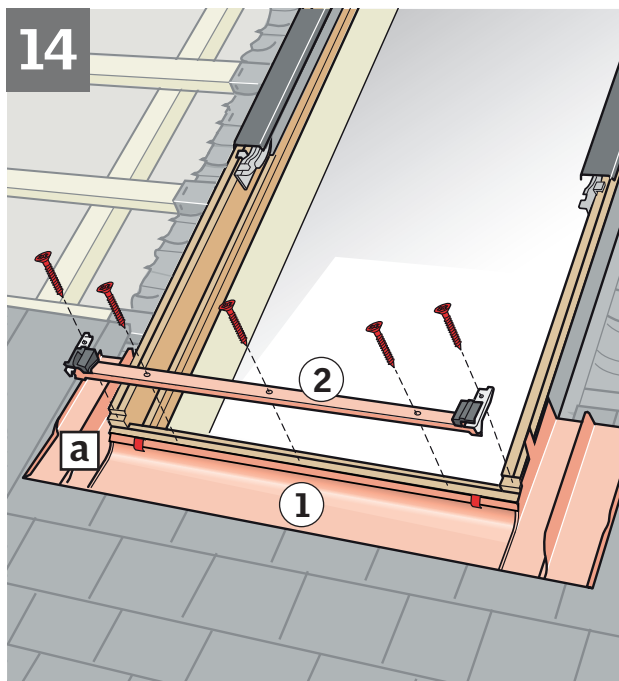

EDS

монтажные уголки монтируются на ОСБ

BDX
BFX

8

9

10

11

12