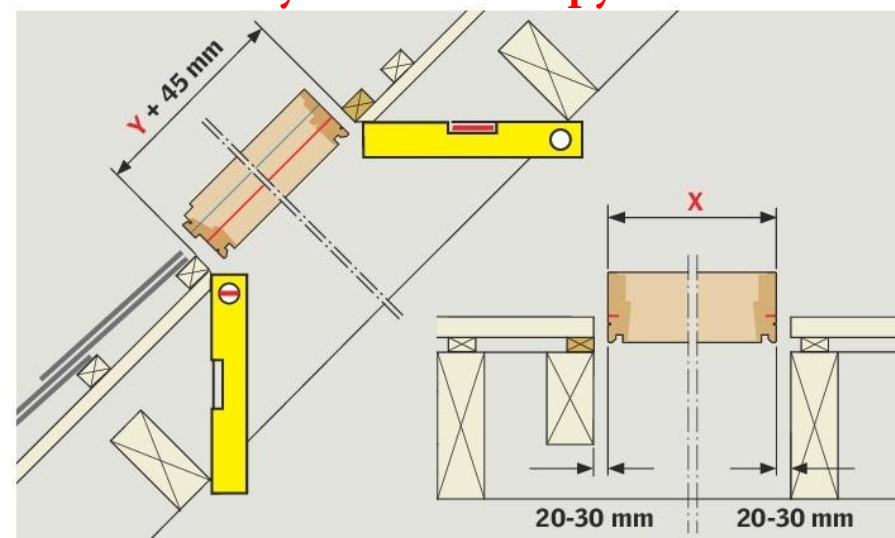

EDS

монтажные уголки монтируются на ОСБ

BDX
BFX

8

9

10

11

12