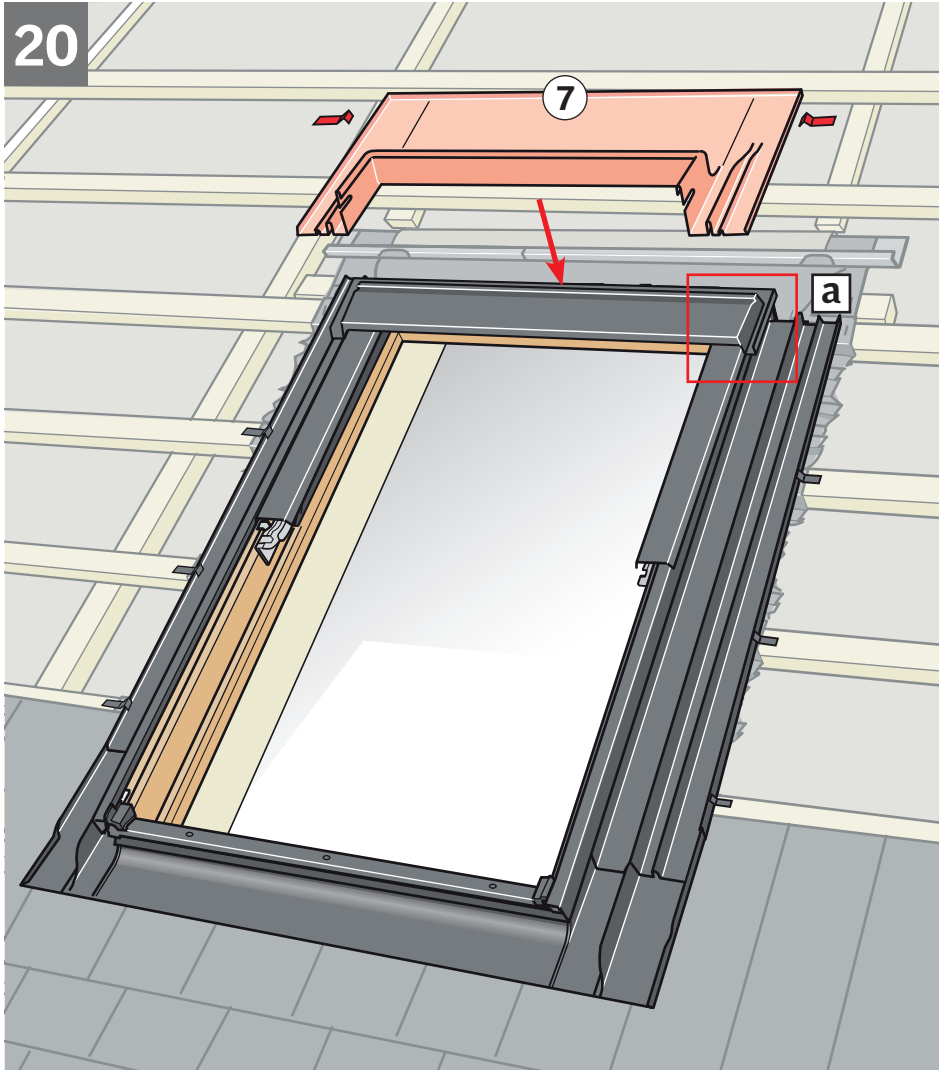

EDS

монтажные уголки монтируются на ОСБ

BDX
BFX

8

9

10

11

12