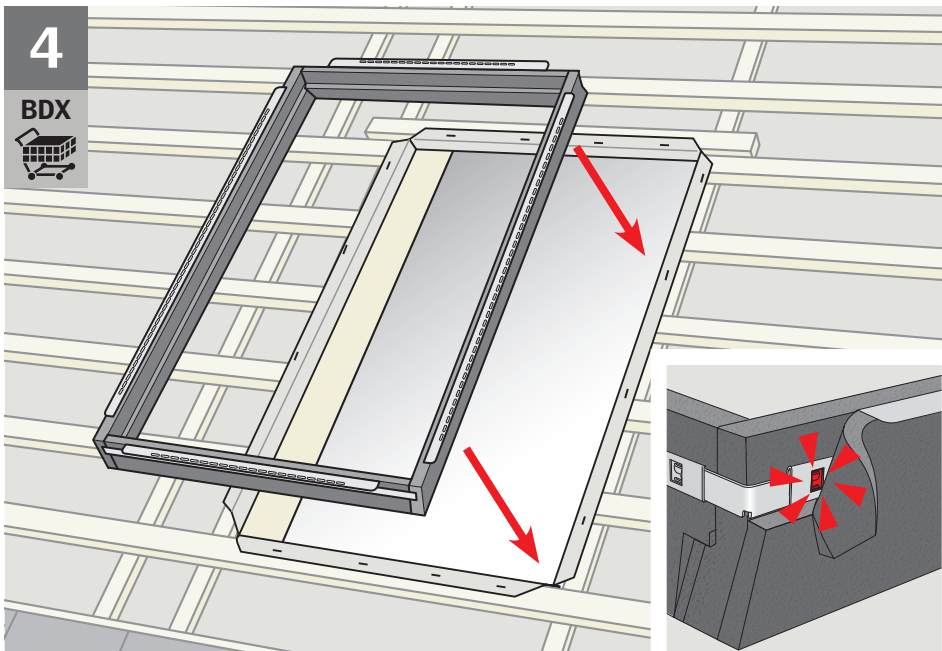

EDS

монтажные уголки монтируются на ОСБ

BDX
BFX

8

9

10

11

12