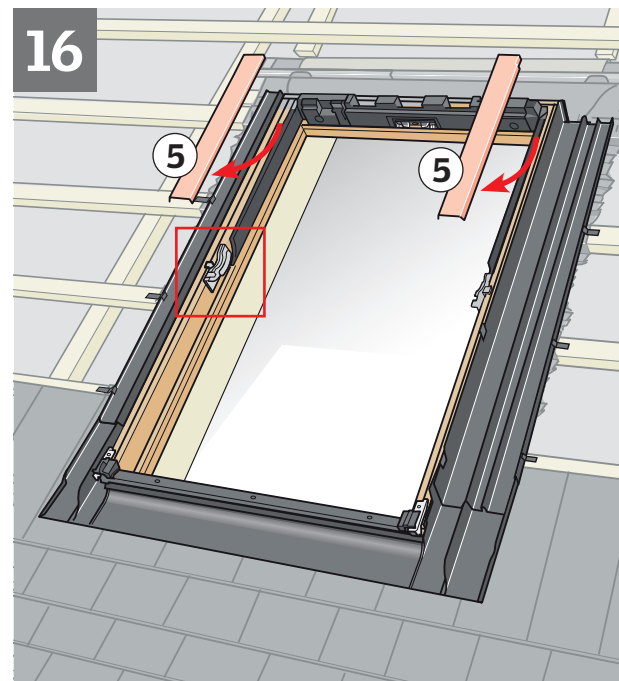

EDS

монтажные уголки монтируются на ОСБ

BDX
BFX

8

9

10

11

12