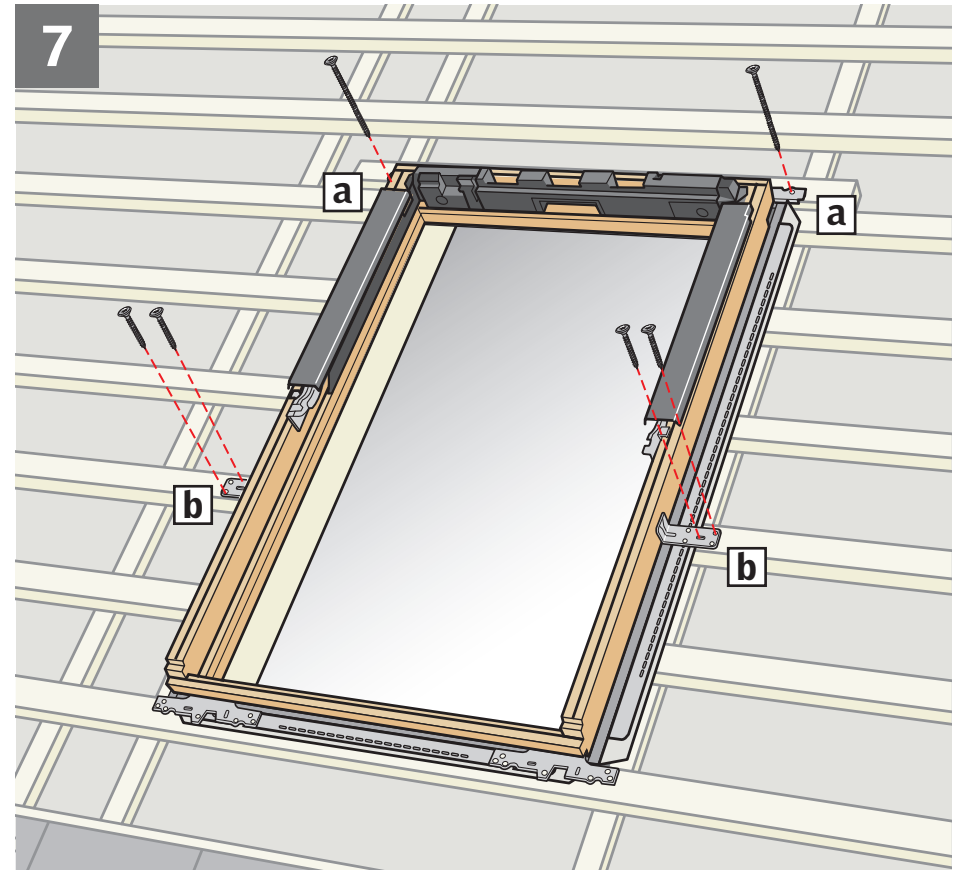

EDS

монтажные уголки монтируются на ОСБ

BDX
BFX

8

9

10

11

12