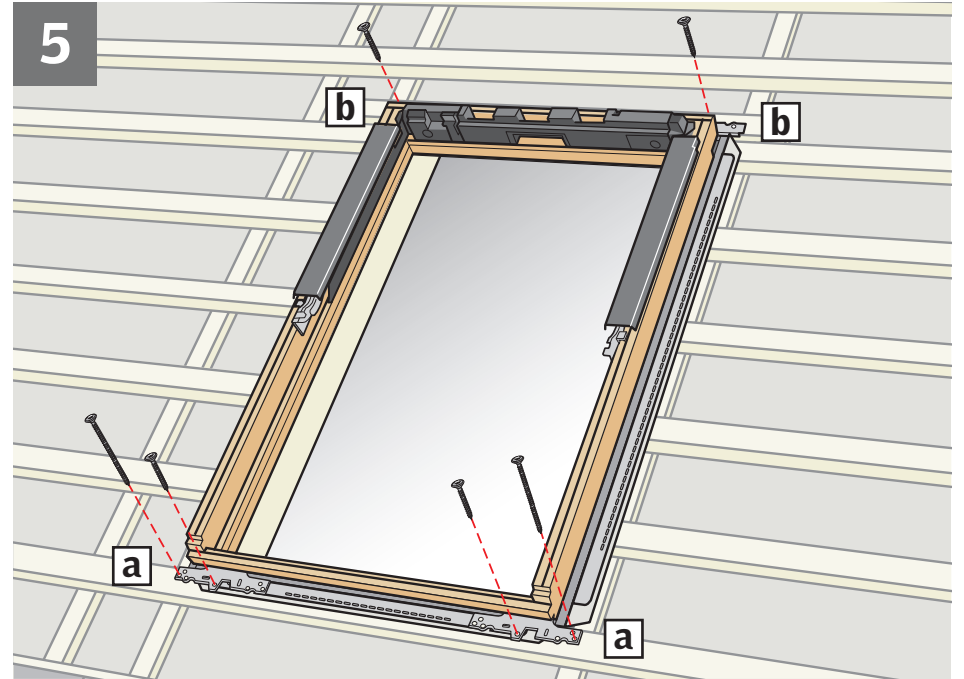

EDS

монтажные уголки монтируются на ОСБ

BDX
BFX

8

9

10

11

12