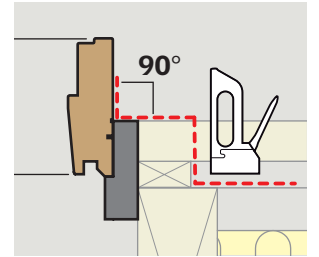

EDS

монтажные уголки монтируются на ОСБ

BDX
BFX

8

9

10

11

12