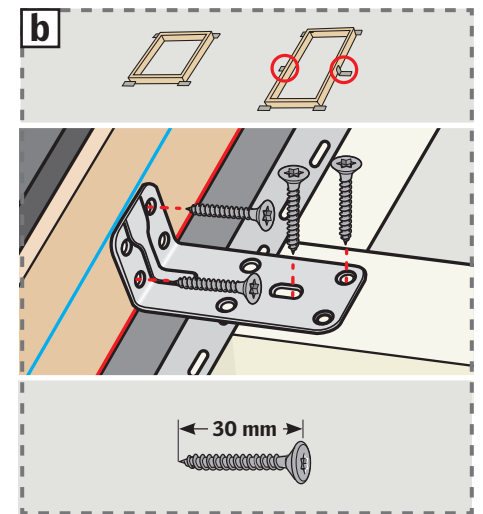

EDS

монтажные уголки монтируются на ОСБ

BDX
BFX

8

9

10

11

12