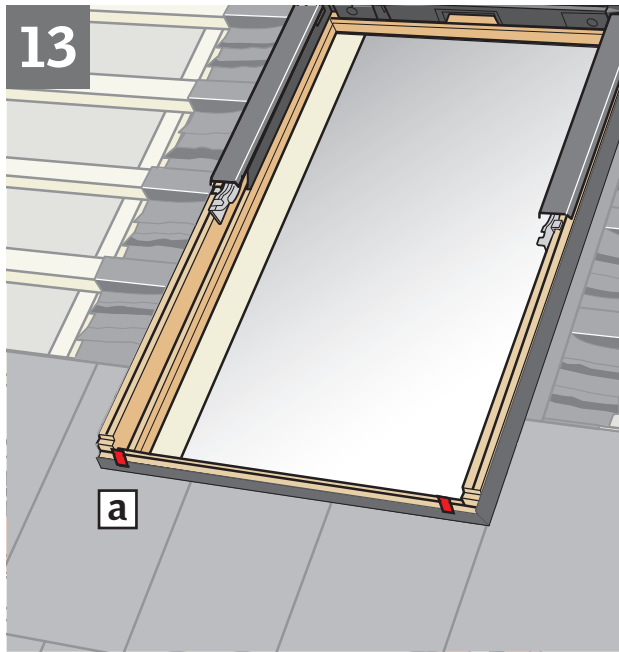

EDS

монтажные уголки монтируются на ОСБ

BDX
BFX

8

9

10

11

12