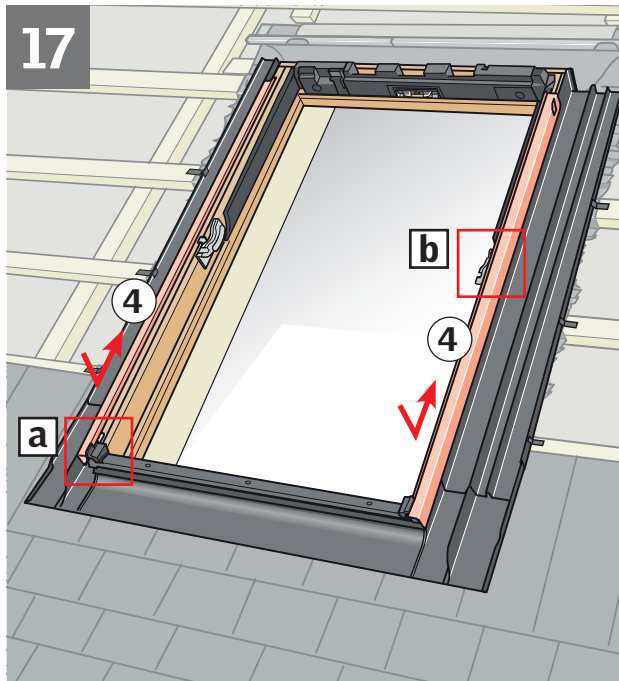

EDS

монтажные уголки монтируются на ОСБ

BDX
BFX

8

9

10

11

12