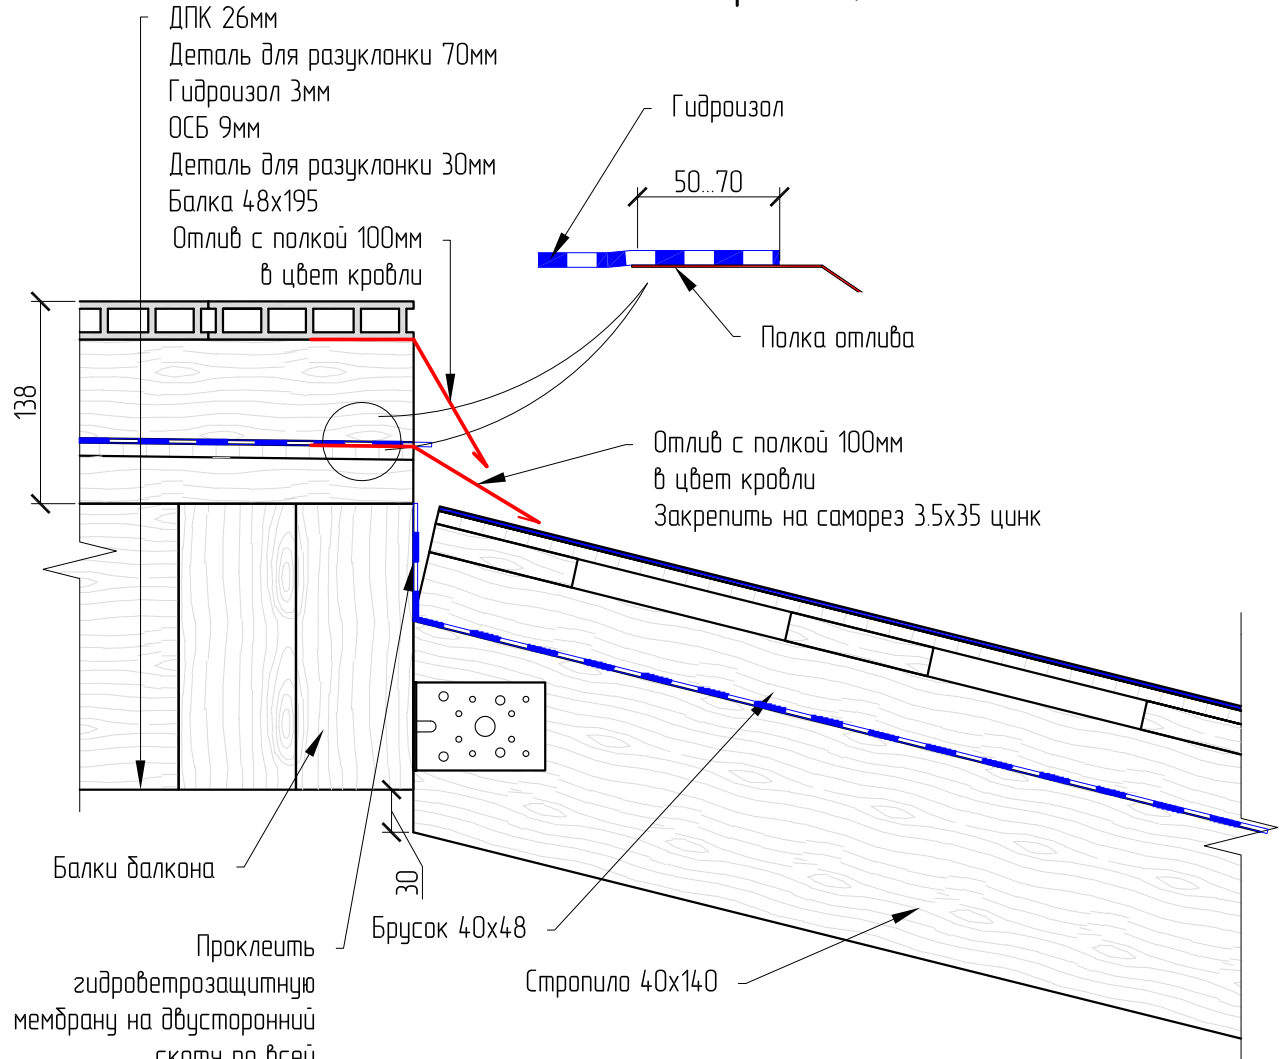

515. Примыкание кровли террасы к балкону. Гибкая черепица

Согласовано	Взам. инв. №	Подп. и дата	07072016				Дом из клееного бруса				
			Изм.	Кол. уч.	Лист	№ док.	Подп.	Дата	Стадия	Лист	Листов
			Выполнил	Шлей				Примыкание кровли террасы к балкону			
			Согласовано	Прищепенко					1	1	
			Согласовано	Морозов							
			Согласовано	Перетокина							
								Мягкая кровля			