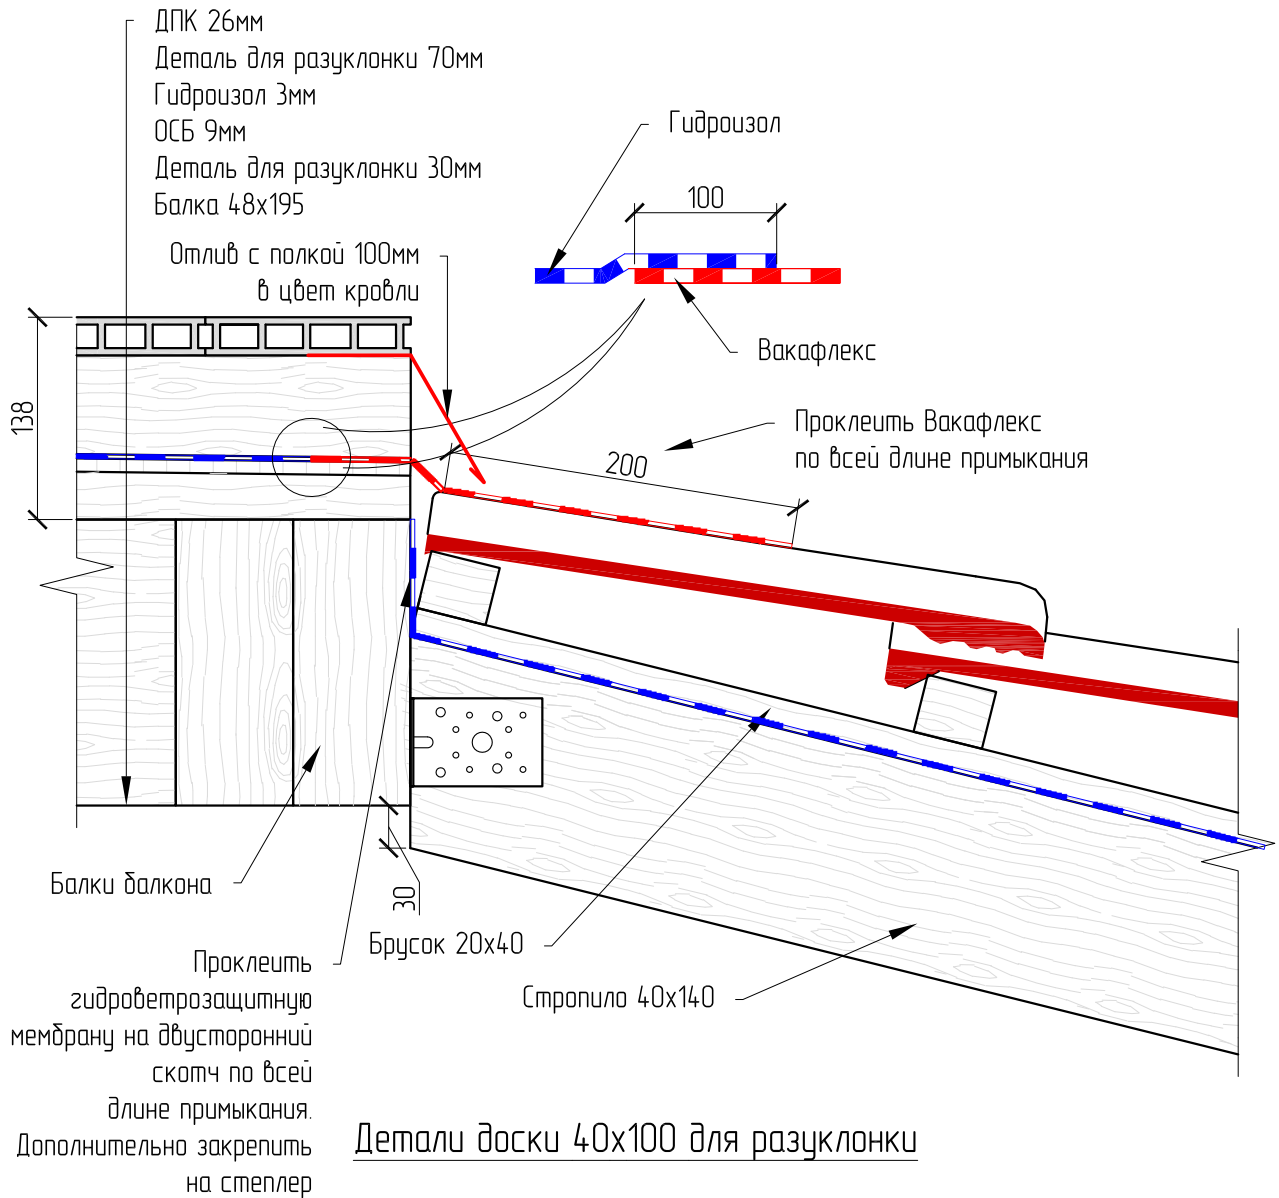

515. Примыкание кровли террасы к балкону. Браас

Согласовано

Взам. инв. №

Подп. и дата

Инв. № подл.

			07072016		
Изм.	Кол. уч.	Лист	№ док.	Подп.	Дата
Выполнил	Шлей				
Согласовано	Прищепенко				
Согласовано	Морозов				
Согласовано	Перетоккина				

Дом из клееного бруса

Примыкание кровли террасы к балкону

Браас

Стадия	Лист	Листов
	1	1